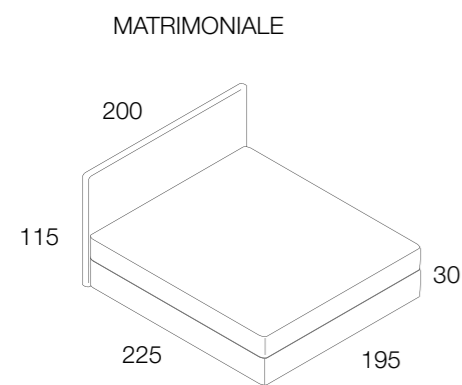

RETI RELAX MANUALE