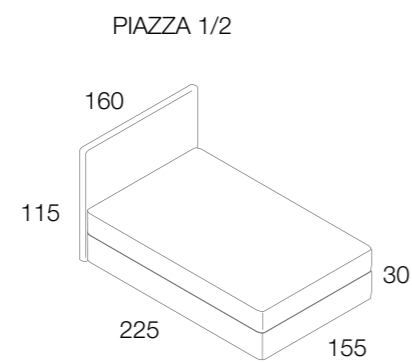

RETI RELAX MANUALE