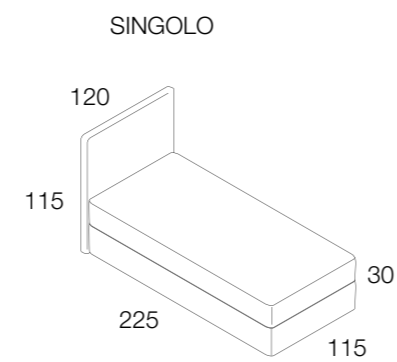

RETI RELAX MANUALE